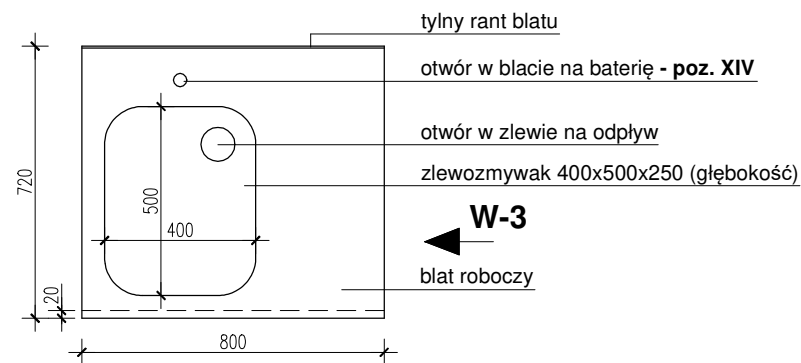

Poz. XI

(szafka ze zlewozmywakiem i drzwiami przesuwными)
1:20

Widok W-1

1:20

Widok mebli skreconych w zestaw

1:20

Poz. XIII i XIV

(szafka ze zlewozmywakiem z baterią i drzwiami przesuwными)
1:20

W-2

Widok W-2

1:20

Widok W-3

1:20

Poz. XII, XVI i XVII

(szafka z piekarnikiem i płytą indukcyjną)
1:20

W-4

Widok W-4

1:20

Widok W-5

1:20

SZCZEGÓŁ I

(rant tylny blatu)
1:5